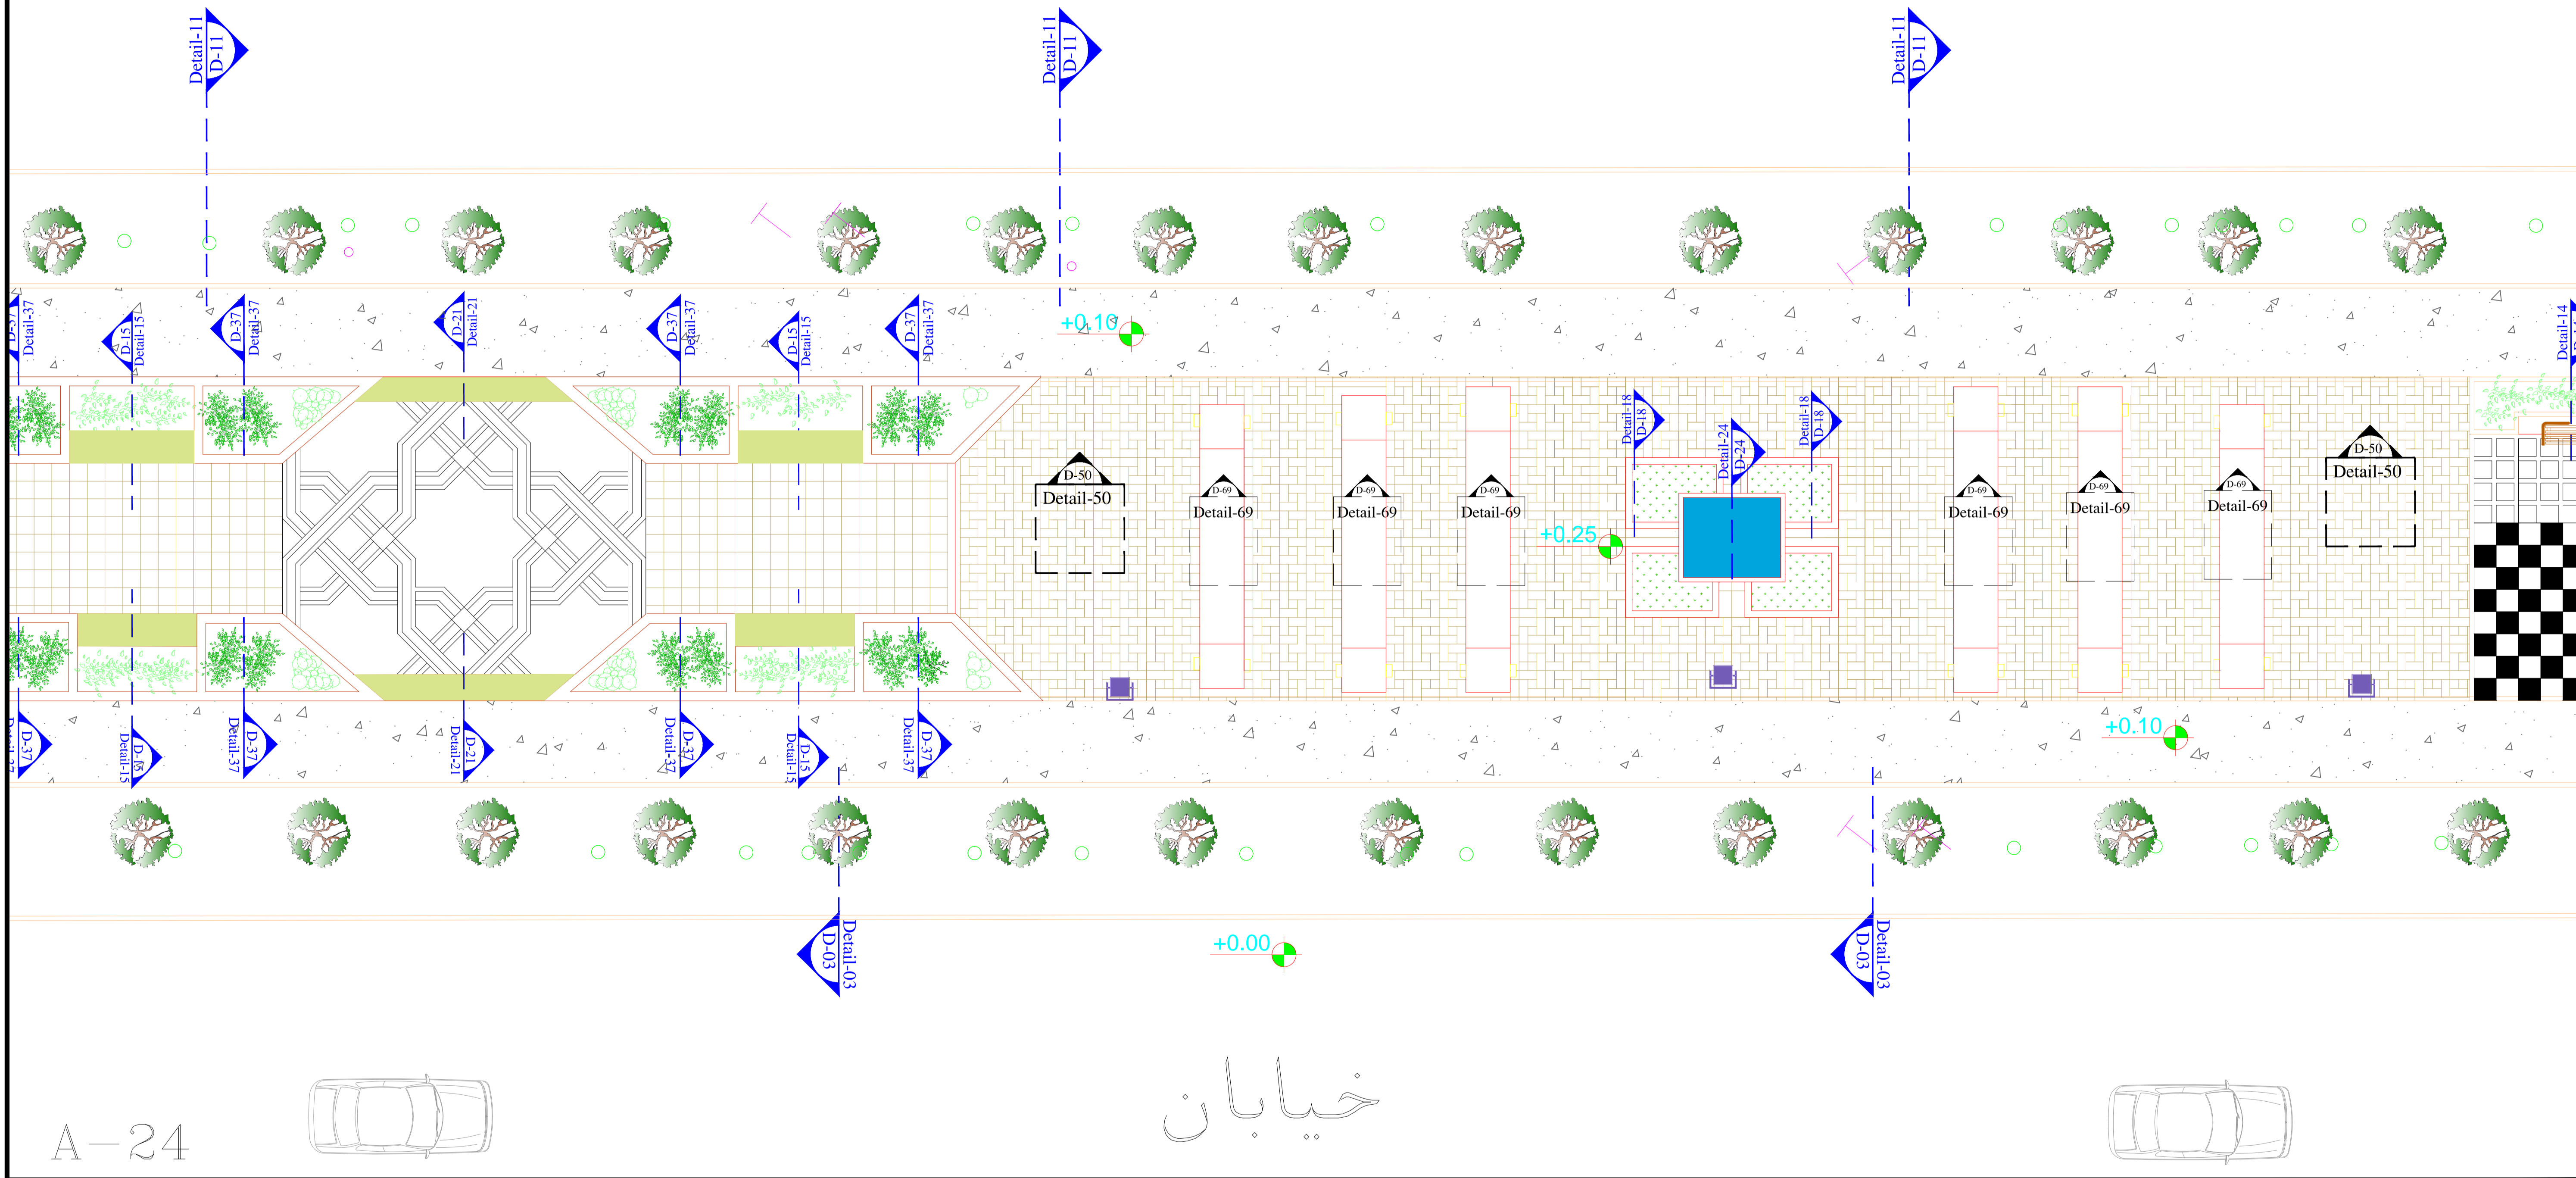

خیابان

+0.00

+0.10

+0.25

+0.10

+0.00

خیابان

A-24

میدان وینس

میدان آزادی

مقیاس:

1:100

شماره نقشه:

A-24

تاریخ:

اردیبهشت
۱۳۹۸