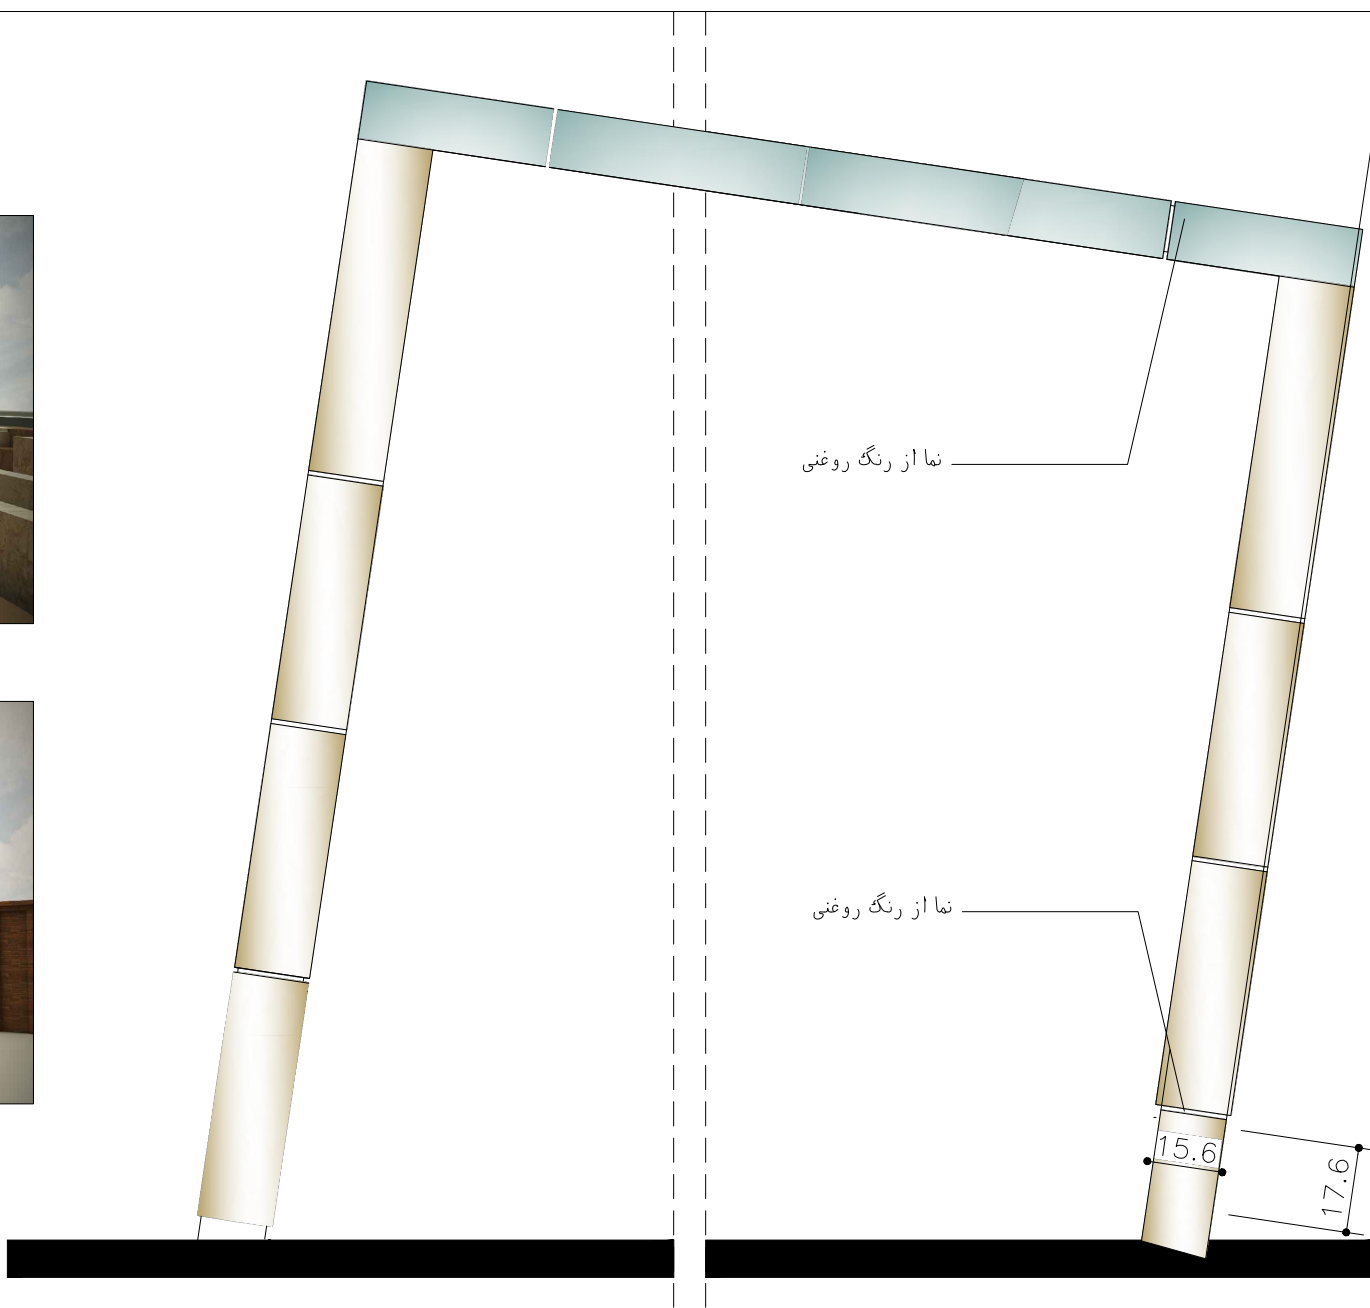

DETAIL 66

Sc - 1:20

مقیاس:
1:20

شماره نقشه:
D-66

تاریخ:
اردیبهشت
۱۳۹۸

کنترل:
دکتر عباس فتحی پور

ترسیم:
آتلیه گروه معماری
واحد رفسنجان

مدیر طرح:
دکتر علیرضا غفاری

طرح:
آتلیه گروه معماری
واحد رفسنجان

طراحی و ساماندهی گذرگاه فرهنگی-تفریحی
بلوار امام رضا(ع) رفسنجان

کارفرما:
شهرداری رفسنجان

دانشگاه آزاد اسلامی
واحد رفسنجان