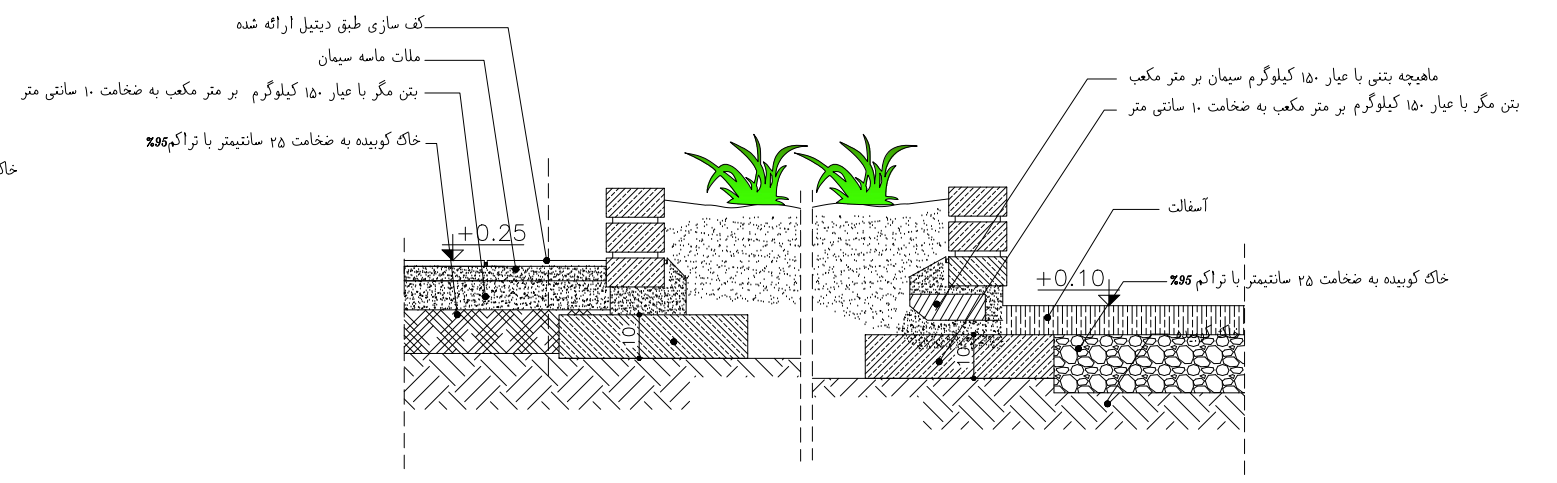

DETAIL 38
Sc - 1:20

DETAIL 37
Sc - 1:20

مقیاس: 1:20	شماره نقشه: D-37 D-38	تاریخ: اردیبهشت ۱۳۹۸	کنترل: دکتر عباس فتحی پور	ترسیم: آتلیه گروه معماری واحد رفسنجان	مدیر طرح: دکتر علیرضا غفاری	طرح: آتلیه گروه معماری واحد رفسنجان	طراحی و ساماندهی گذرگاه فرهنگی-تفریحی بلوار امام رضا(ع) رفسنجان	کارفرما: شهرداری رفسنجان	دانشگاه آزاد اسلامی واحد رفسنجان	
-----------------------	---	----------------------------	------------------------------	---	--------------------------------	---	--	-----------------------------	-------------------------------------	--